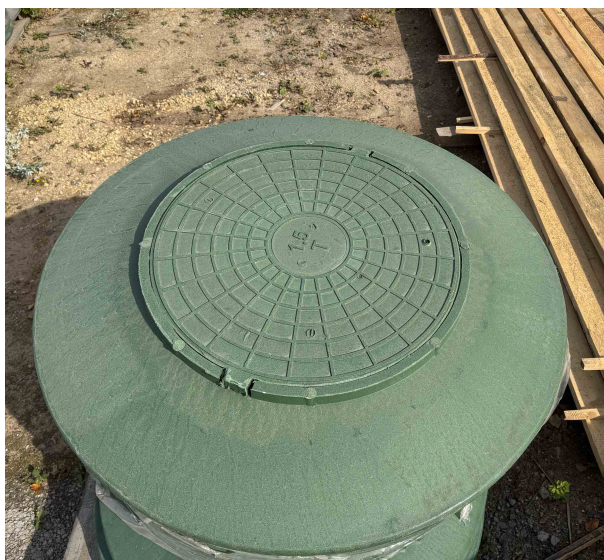

Электронная почта: opt@profit812.ru

Сайт: profit812.ru

График работы: Пн-Пт 9.00-18.00; Сб, Вс — выходные

Люк конус полимерный КПл10

Цена: 1 900 ₽

Люк конус полимерный КПл10 зеленого цвета производится из полимер-песчаной смеси методом горячего прессования и подходит для установки в парках, садах, зонах зеленых насаждений, на тротуарах и велодорожках. Главным преимуществом люков такого типа является доступная цена, малый вес и высокая прочность. Номинальная нагрузка составляет 1,5 тонны. Доставка в г. Санкт-Петербург и Ленинградскую область.

Тип люка:	Легкий конусный
Материал:	Полимерно-песчаный
Цвет:	Зеленый
Вес:	35 кг
Нагрузка:	1,5 т
Размеры:	1080×120 мм
Глубина посадки крыши:	27 мм
Диаметр крышки:	625 мм
Проем:	540 мм