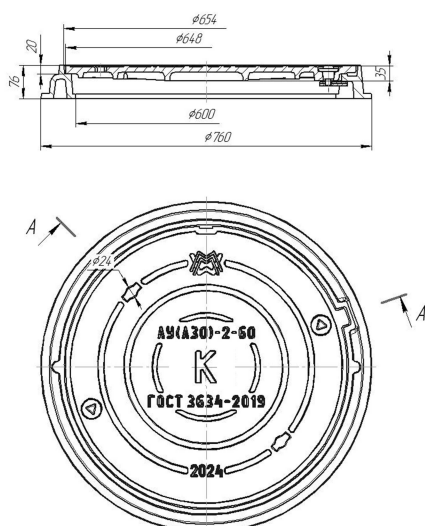

Электронная почта: opt@profit812.ru

Сайт: profit812.ru

График работы: Пн-Пт 9.00-18.00; Сб, Вс — выходные

Люк чугунный легкий усиленный ЛУ(А30)-2-60

Цена: По запросу

Люк чугунный легкий усиленный ЛУ(А30)-2-60 с запорным устройством производится на заводе из серого чугуна и подходит для установки в парках, зонах зеленых насаждений, на тротуарах и велодорожках. Номинальная нагрузка составляет 3 тонны. Возможно изготовление модели без запорного устройства. Доставка в г. Санкт-Петербург и Ленинградскую область.

Тип люка:	Лёгкий усиленный
Материал:	СЧ (серый чугун)
Вес:	69,1 кг
Нагрузка:	3 т

Размеры:	760×76 мм
Глубина посадки крыши:	35 мм
Проем:	648 мм
ГОСТ:	3634-2019