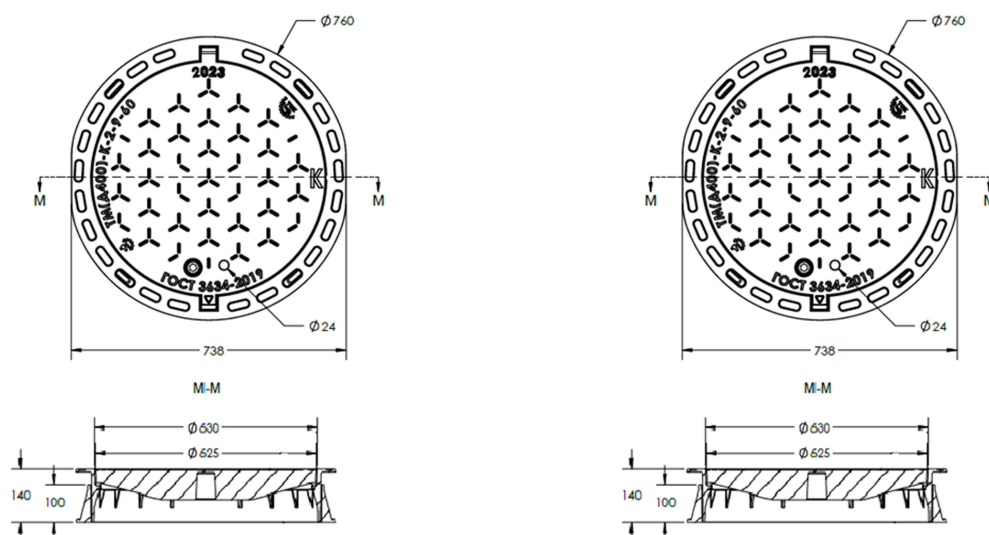

Электронная почта: opt@profit812.ru

Сайт: profit812.ru

График работы: Пн-Пт 9.00-18.00; Сб, Вс — выходные

Люк чугунный тяжелый плавающего типа ТМ(Д400)-2-9-60

Цена: По запросу

Люк чугунный тяжелый ТМ(Д400)-2-9-60 плавающего типа (имеет самонивелирующий корпус) с запорным устройством, пружиной и рем. вставкой производится на заводе из высокопрочного чугуна и подходит для установки на автомагистралях, на автостоянках и проезжей части дорог. Имеются в наличии люки с буквами «К» и «Д». Доставка в г. Санкт-Петербург и Ленинградскую область.

Тип люка:

Магистральный

Материал:

ВЧ-50 (высокопрочный чугун)

Вес:

72,5 кг

Нагрузка:	40 т
Размеры:	760×140 мм
Высота опорного кольца:	100 мм
Диаметр крышки:	625 мм
Проем:	600 мм
ГОСТ:	3634-2019