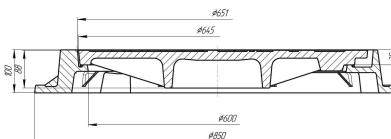

**Электронная почта:** opt@profit812.ru

**Сайт:** profit812.ru

**График работы:** Пн-Пт 9.00-18.00; Сб, Вс — выходные

**Люк чугунный тяжелый четырехшковый Т(С250)-1-60**

**Цена: По запросу**

Люк чугунный тяжелый четырехушковый Т (С250)-1-60 производится на заводе из серого чугуна и подходит для установки на автостоянках, тротуарах и проезжей части городских парков. Номинальная нагрузка составляет 25 тонн. Возможно изготовление модели с запорным устройством, а также из высокопрочного чугуна. Имеются в наличии люки с буквами «К» и «В». Доставка в г. Санкт-Петербург и Ленинградскую область.

<b>Тип люка:</b>	Тяжелый
<b>Материал:</b>	СЧ (серый чугун)
<b>Вес:</b>	108 кг
<b>Нагрузка:</b>	25 т
<b>Размеры:</b>	850×100 мм
<b>Глубина посадки крыши:</b>	35 мм
<b>Диаметр крышки:</b>	645 мм
<b>Проем:</b>	600 мм
<b>ГОСТ:</b>	3634-2019