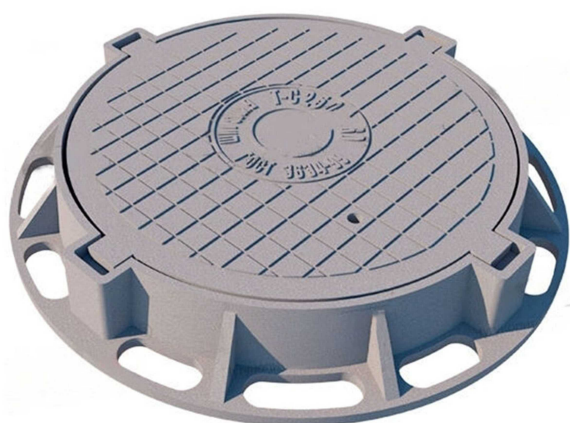

**Электронная почта:** opt@profit812.ru

**Сайт:** profit812.ru

**График работы:** Пн-Пт 9.00-18.00; Сб, Вс — выходные

**Люк чугунный тяжелый четырехшковый Т(С250)-1-60**

**Цена: По запросу**

Люк чугунный тяжелый четырехушковый Т (С250)-1-60 производится на заводе из серого чугуна и подходит для установки на автостоянках, тротуарах и проезжей части городских парков. Номинальная нагрузка составляет 25 тонн. Возможно изготовление модели с запорным устройством, а также из высокопрочного чугуна. Имеются в наличии люки с буквами «К» и «В». Доставка в г. Санкт-Петербург и Ленинградскую область.

<b>Тип люка:</b>	Тяжелый
<b>Материал:</b>	СЧ (серый чугун)
<b>Вес:</b>	108 кг
<b>Нагрузка:</b>	25 т
<b>Размеры:</b>	850×100 мм
<b>Глубина посадки крыши:</b>	35 мм
<b>Диаметр крышки:</b>	645 мм
<b>Проем:</b>	600 мм
<b>ГОСТ:</b>	3634-2019