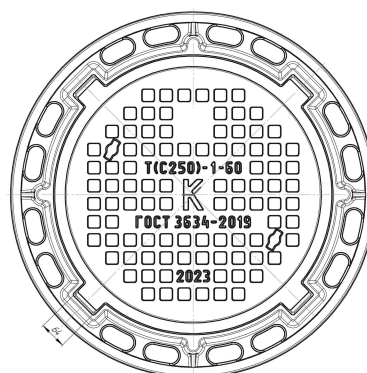

**Электронная почта:** opt@profit812.ru

**Сайт:** profit812.ru

**График работы:** Пн-Пт 9.00-18.00; Сб, Вс — выходные

**Люк чугунный тяжелый четырехшковый Т(С250)-1-60**

**Цена: По запросу**

Люк чугунный тяжелый четырехушковый Т (С250)-1-60 производится на заводе из серого чугуна и подходит для установки на автостоянках, тротуарах и проезжей части городских парков. Номинальная нагрузка составляет 25 тонн. Возможно изготовление модели с запорным устройством, а также из высокопрочного чугуна. Имеются в наличии люки с буквами «К» и «В». Доставка в г. Санкт-Петербург и Ленинградскую область.

<b>Тип люка:</b>	Тяжелый
<b>Материал:</b>	СЧ (серый чугун)
<b>Вес:</b>	108 кг
<b>Нагрузка:</b>	25 т
<b>Размеры:</b>	850×100 мм
<b>Глубина посадки крыши:</b>	35 мм
<b>Диаметр крышки:</b>	645 мм
<b>Проем:</b>	600 мм
<b>ГОСТ:</b>	3634-2019