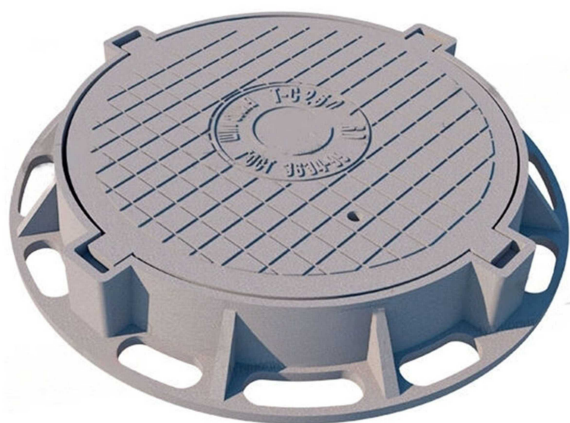

**Электронная почта:** opt@profit812.ru

**Сайт:** profit812.ru

**График работы:** Пн-Пт 9.00-18.00; Сб, Вс — выходные

**Люк чугунный тяжелый четырехшковый Т(С250)-1-60**

**Цена: По запросу**

Люк чугунный тяжелый четырехушковый Т (С250)-1-60 производится на заводе из серого чугуна и подходит для установки на автостоянках, тротуарах и проезжей части городских парков. Номинальная нагрузка составляет 25 тонн. Возможно изготовление модели с запорным устройством, а также из высокопрочного чугуна. Имеются в наличии люки с буквами «К» и «В». Доставка в г. Санкт-Петербург и Ленинградскую область.

<b>Тип люка:</b>	Тяжелый
<b>Материал:</b>	СЧ (серый чугун)
<b>Вес:</b>	108 кг
<b>Нагрузка:</b>	25 т
<b>Размеры:</b>	850×100 мм
<b>Глубина посадки крыши:</b>	35 мм
<b>Диаметр крышки:</b>	645 мм
<b>Проем:</b>	600 мм
<b>ГОСТ:</b>	3634-2019